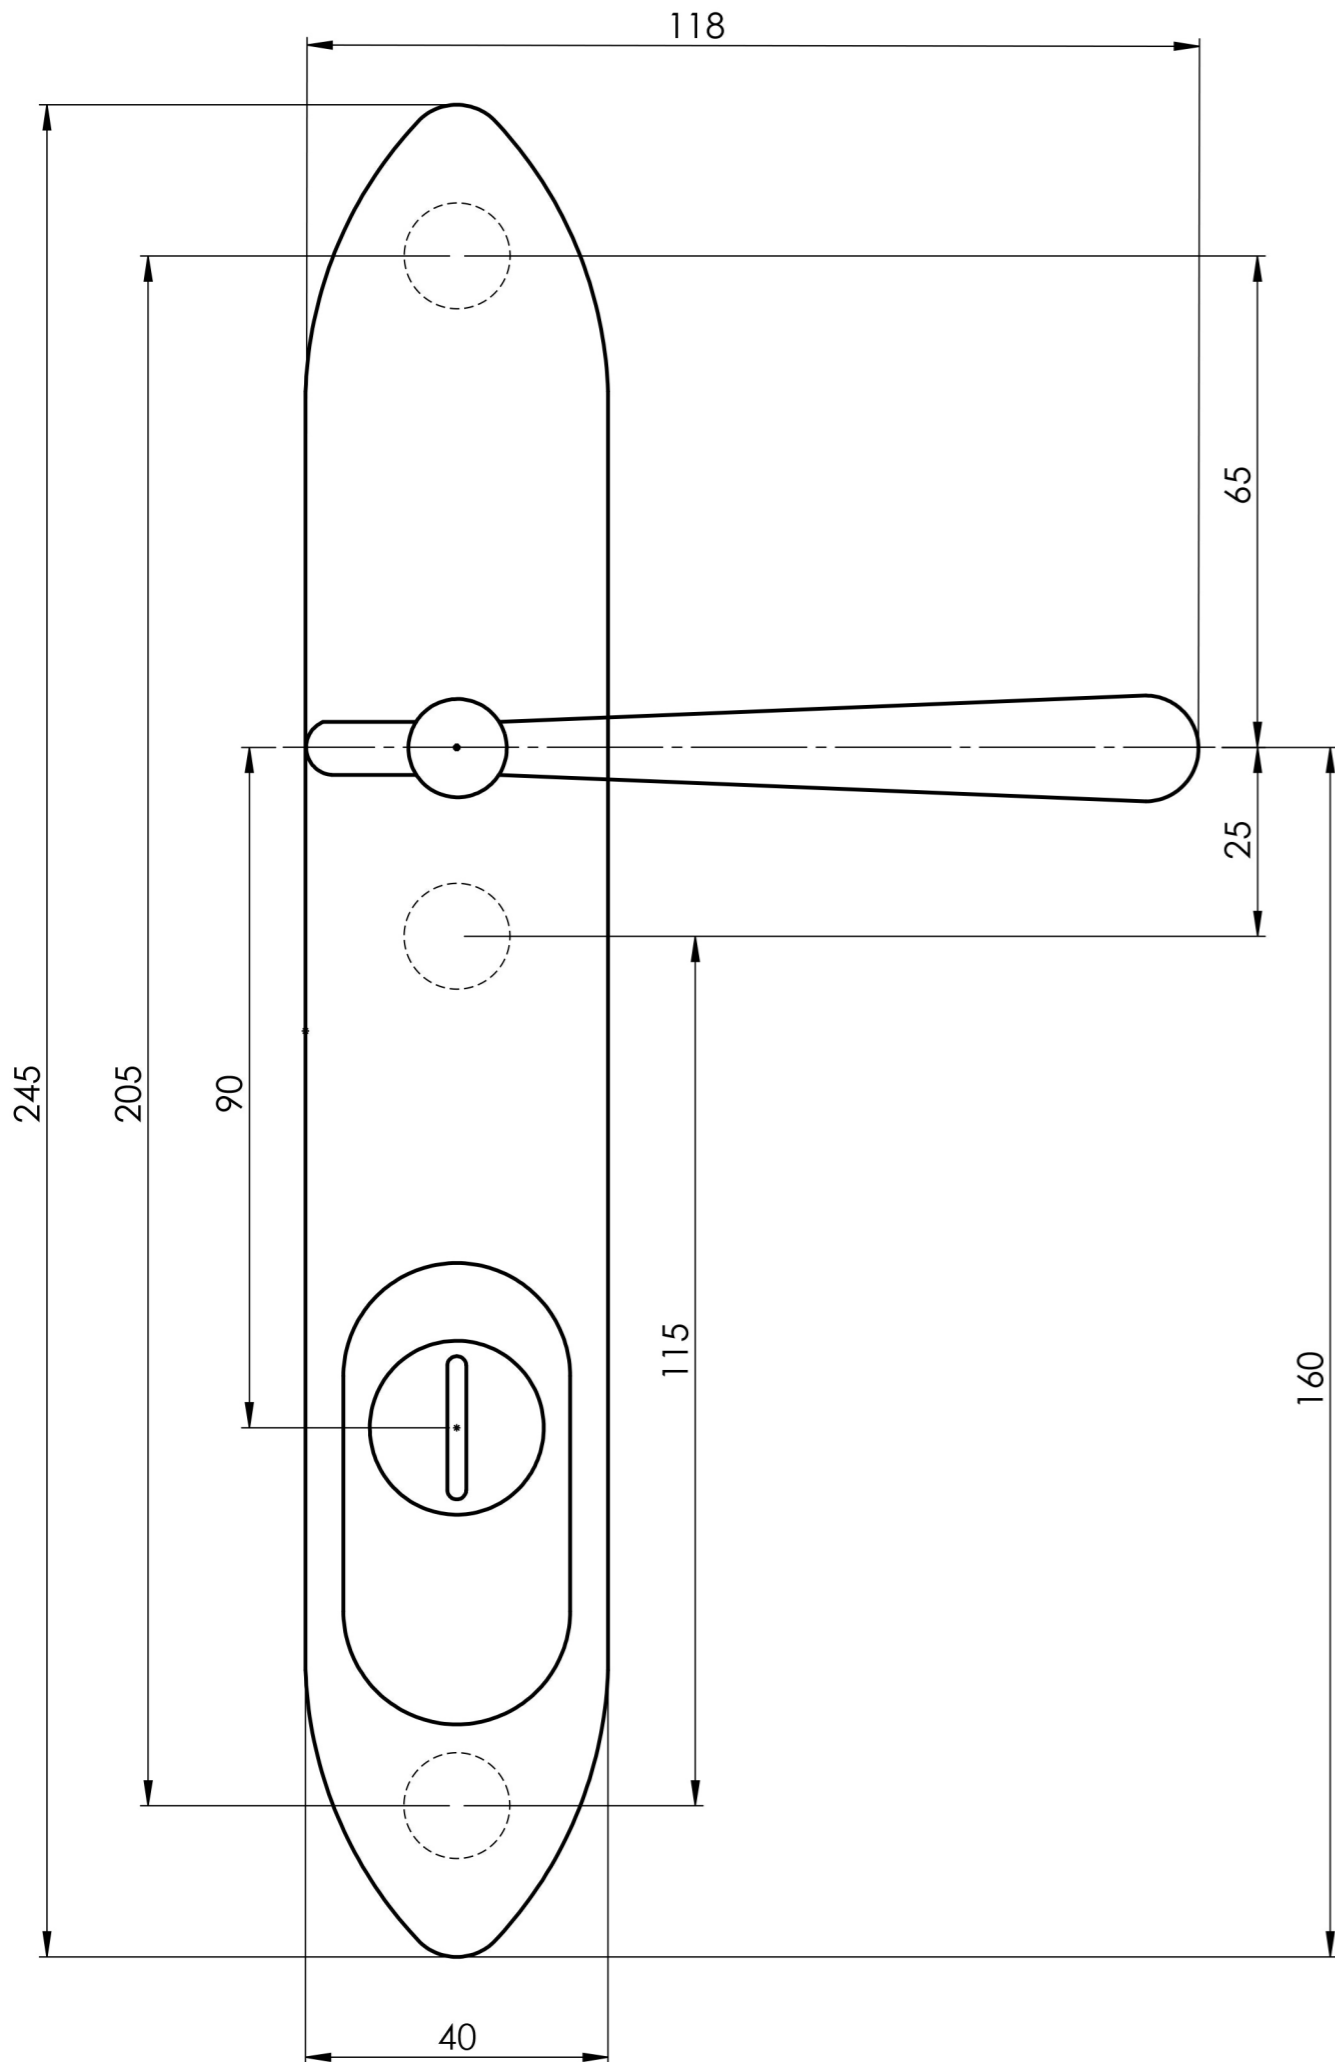

Vnitřní

Venkovní

Bezpečnostní kování K1, rozteč 72,90