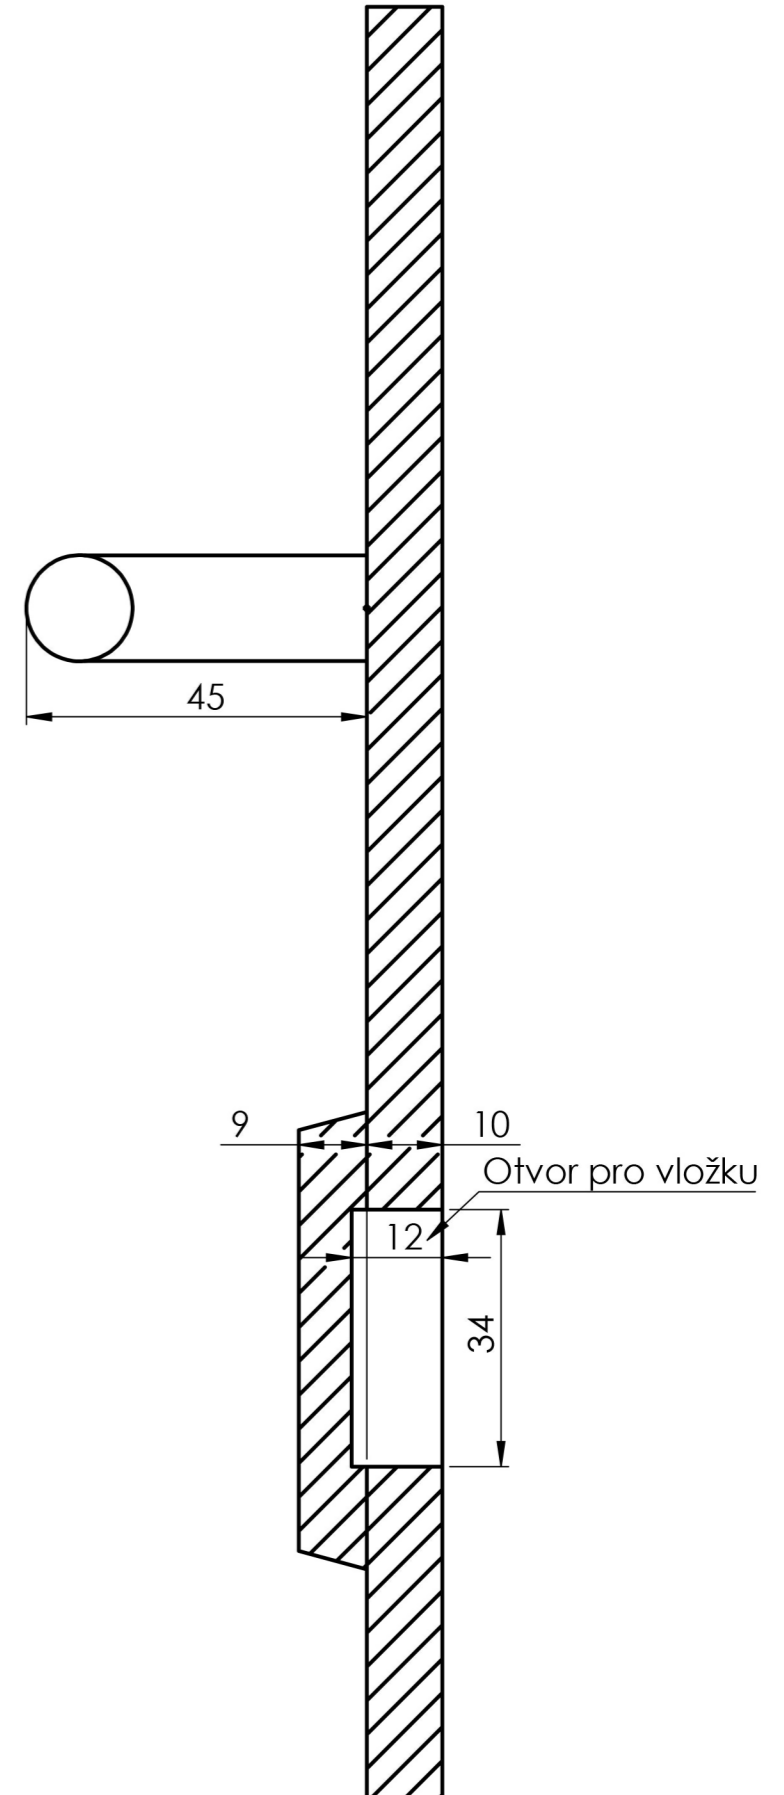

Vnitřní

Venkovní

Bezpečnostní kování K1, rozteč 72,90