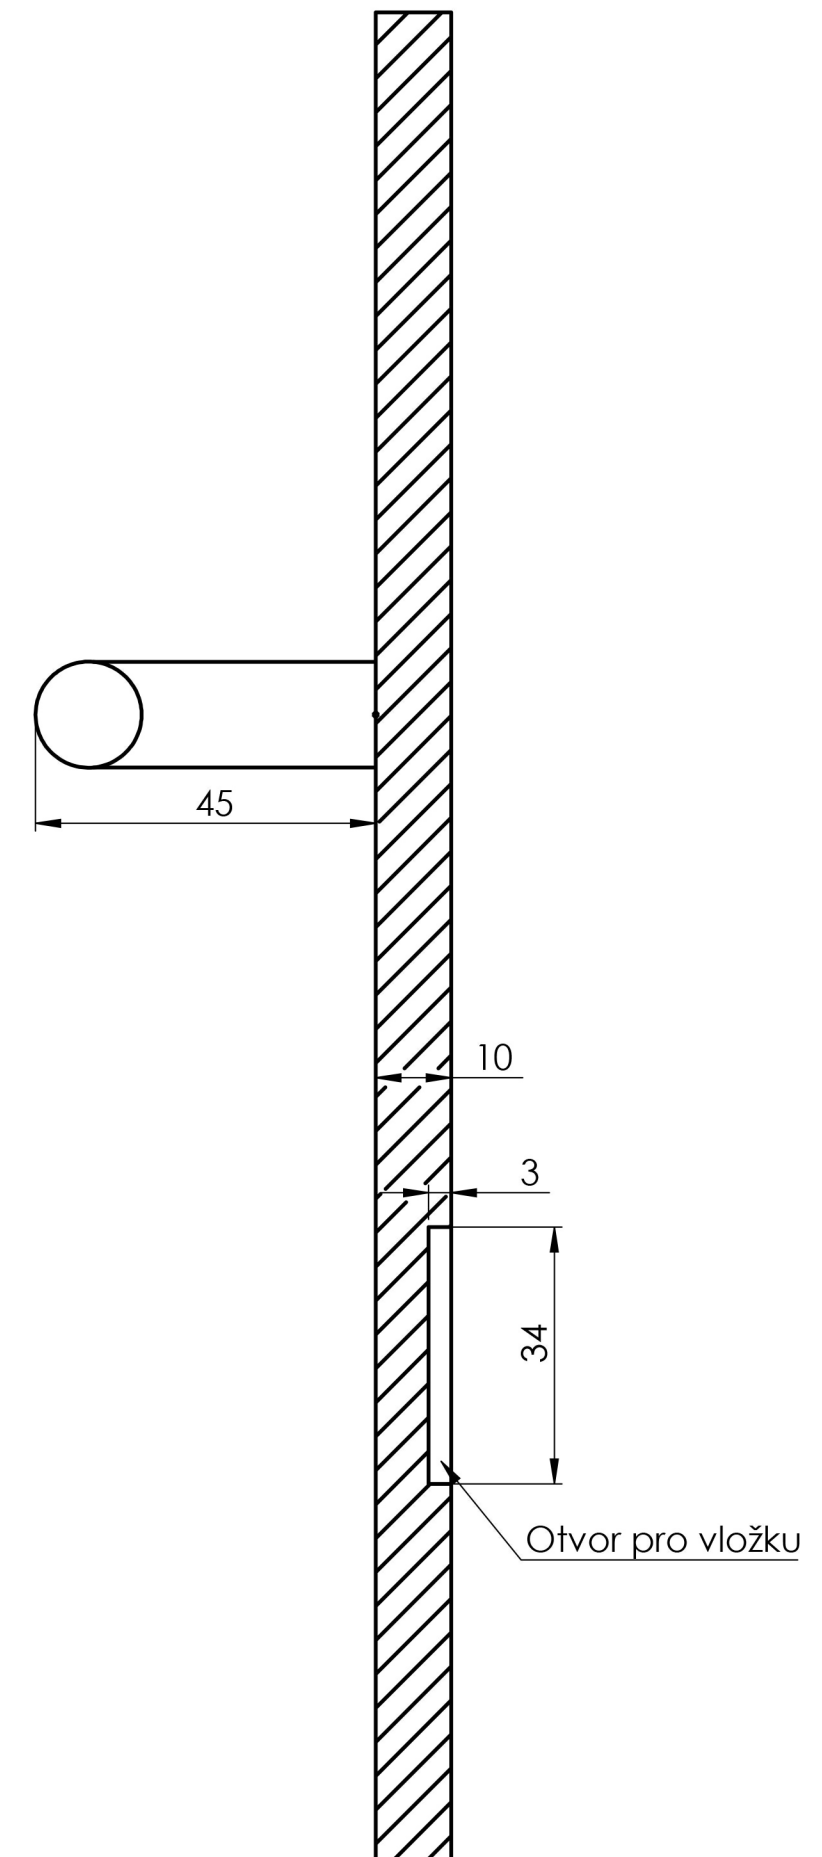

Vnitřní

Venkovní

Bezpečnostní kování, rozteč 92