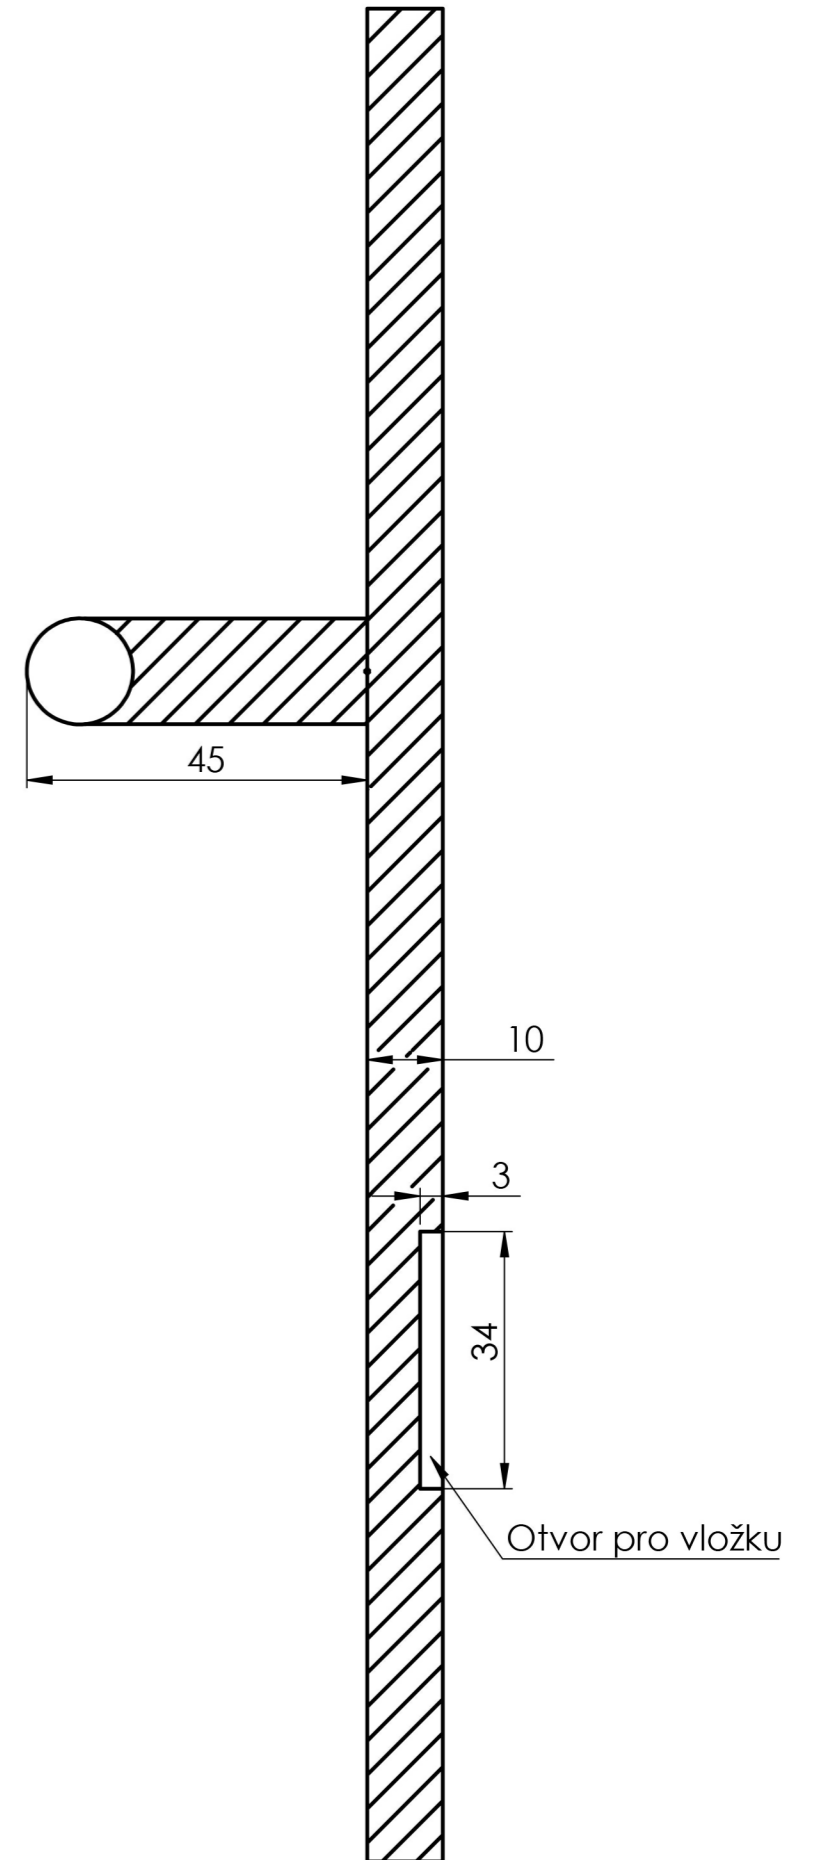

Vnitřní

Venkovní

Bezpečnostní kování, rozteč 72,90