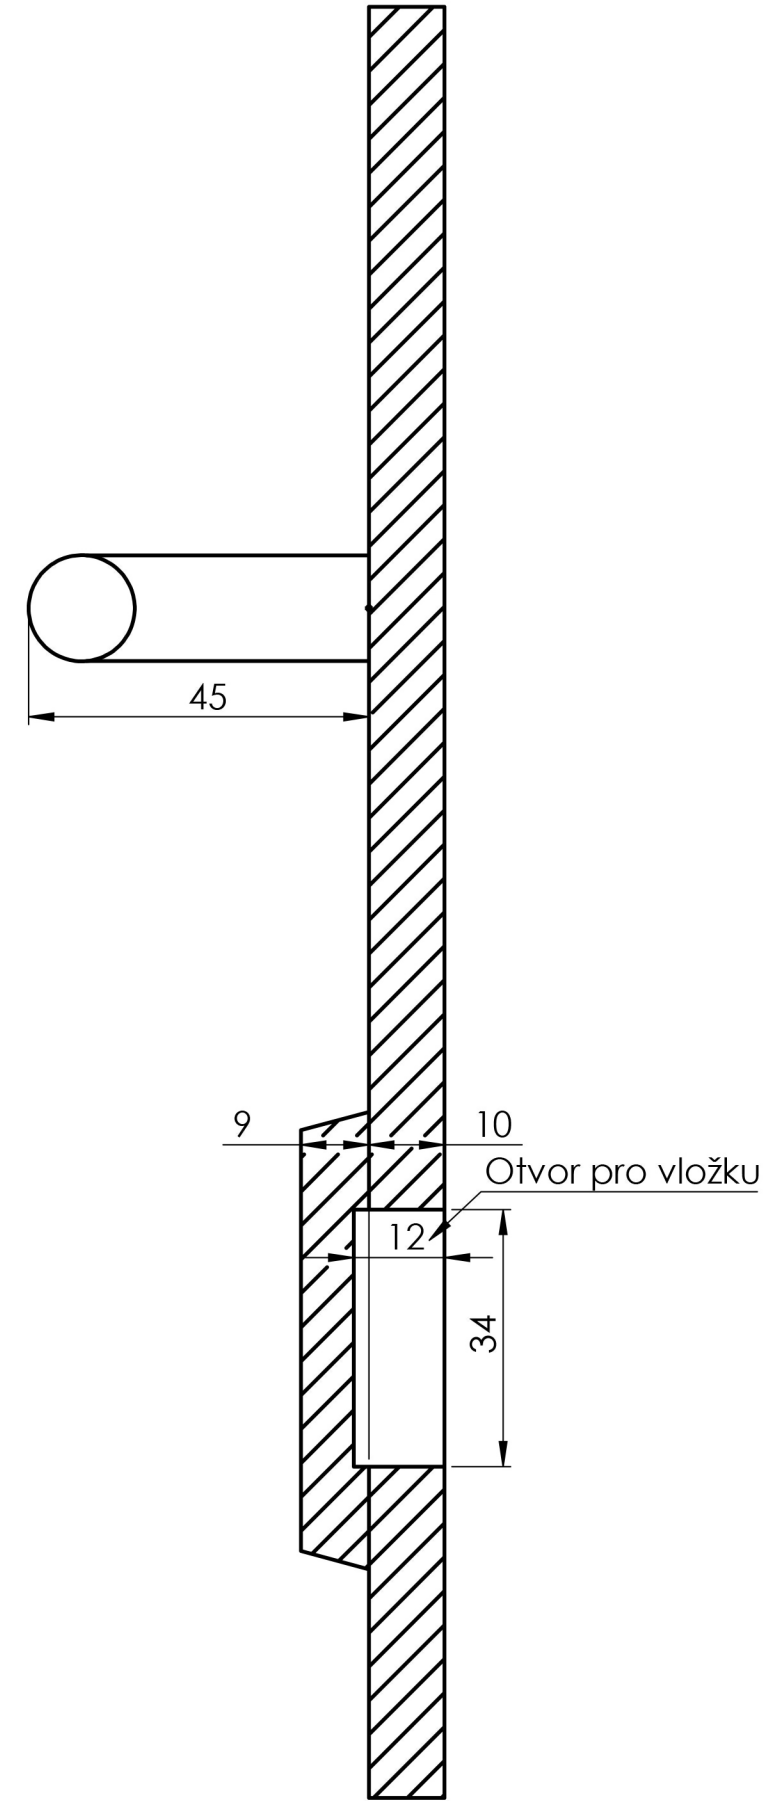

Vnitřní

Venkovní

Bezpečnostní kování K1, rozteč 72,90