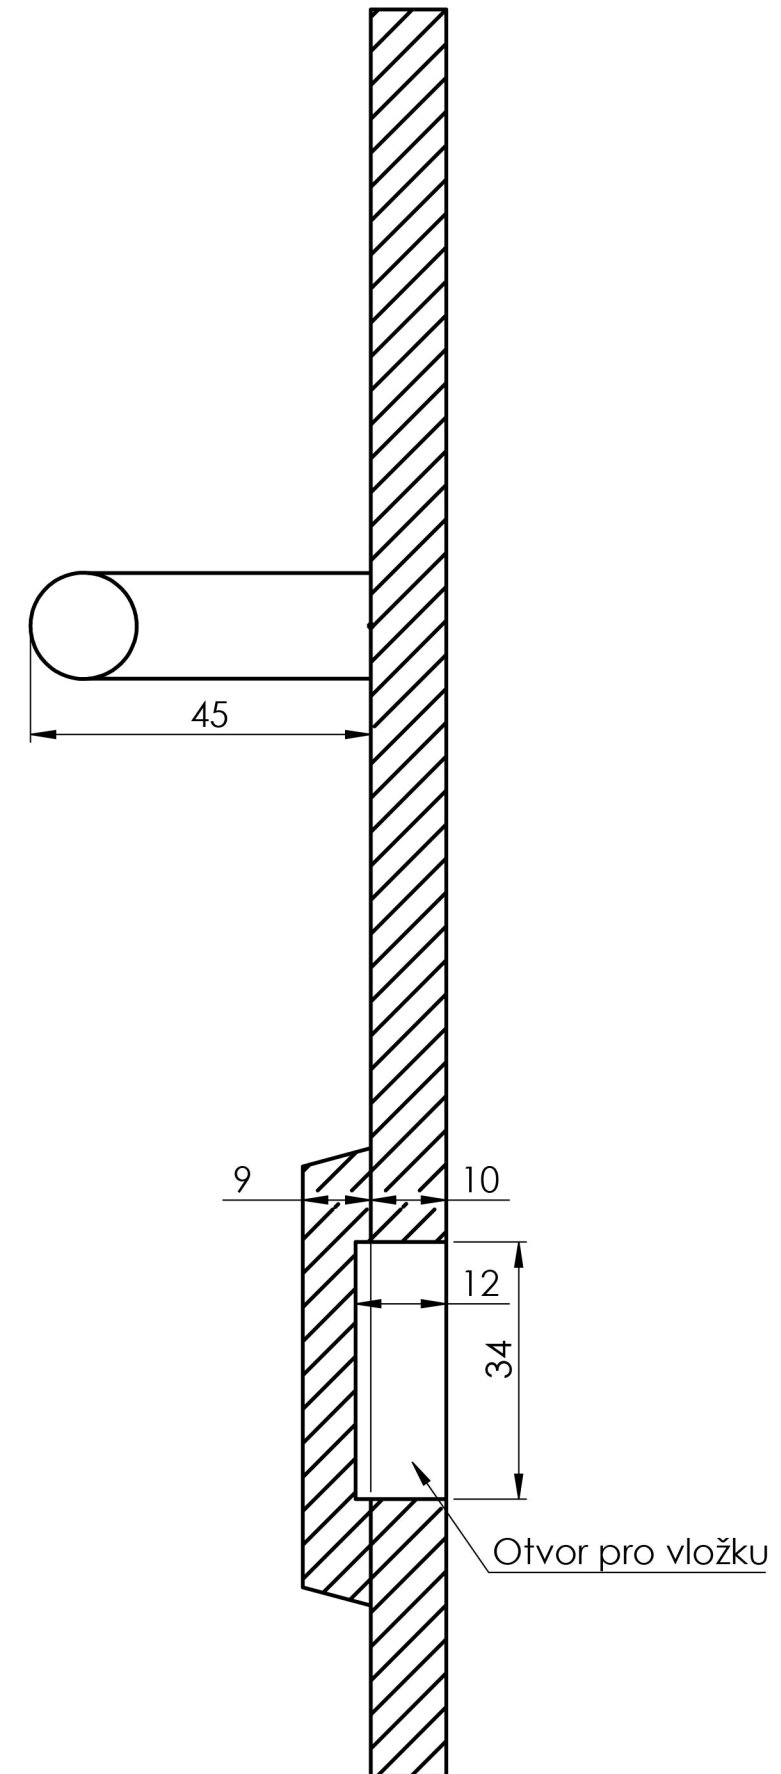

Vnitřní

Venkovní

Bezpečnostní kování K1, rozteč 92