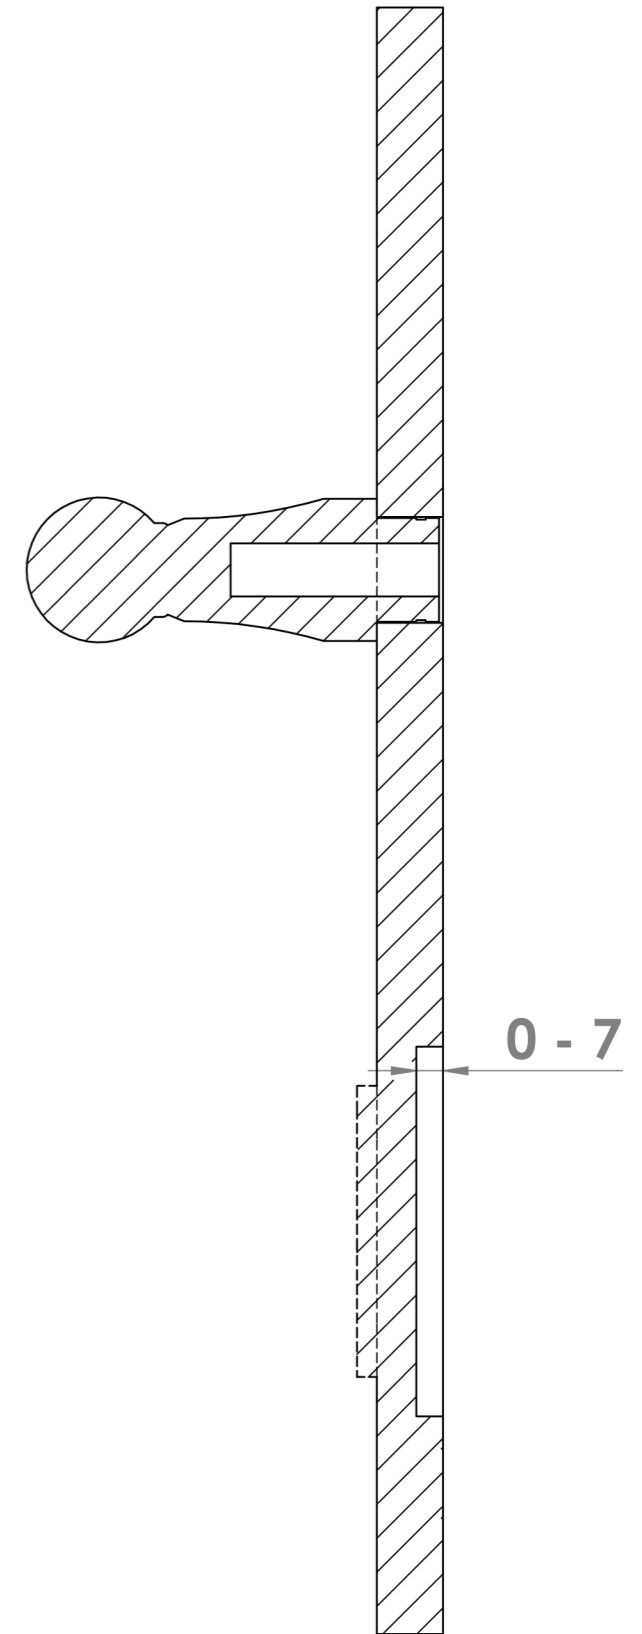

Vnitřní

Vnější

Bezpečnostní kování K2, rozteč 92