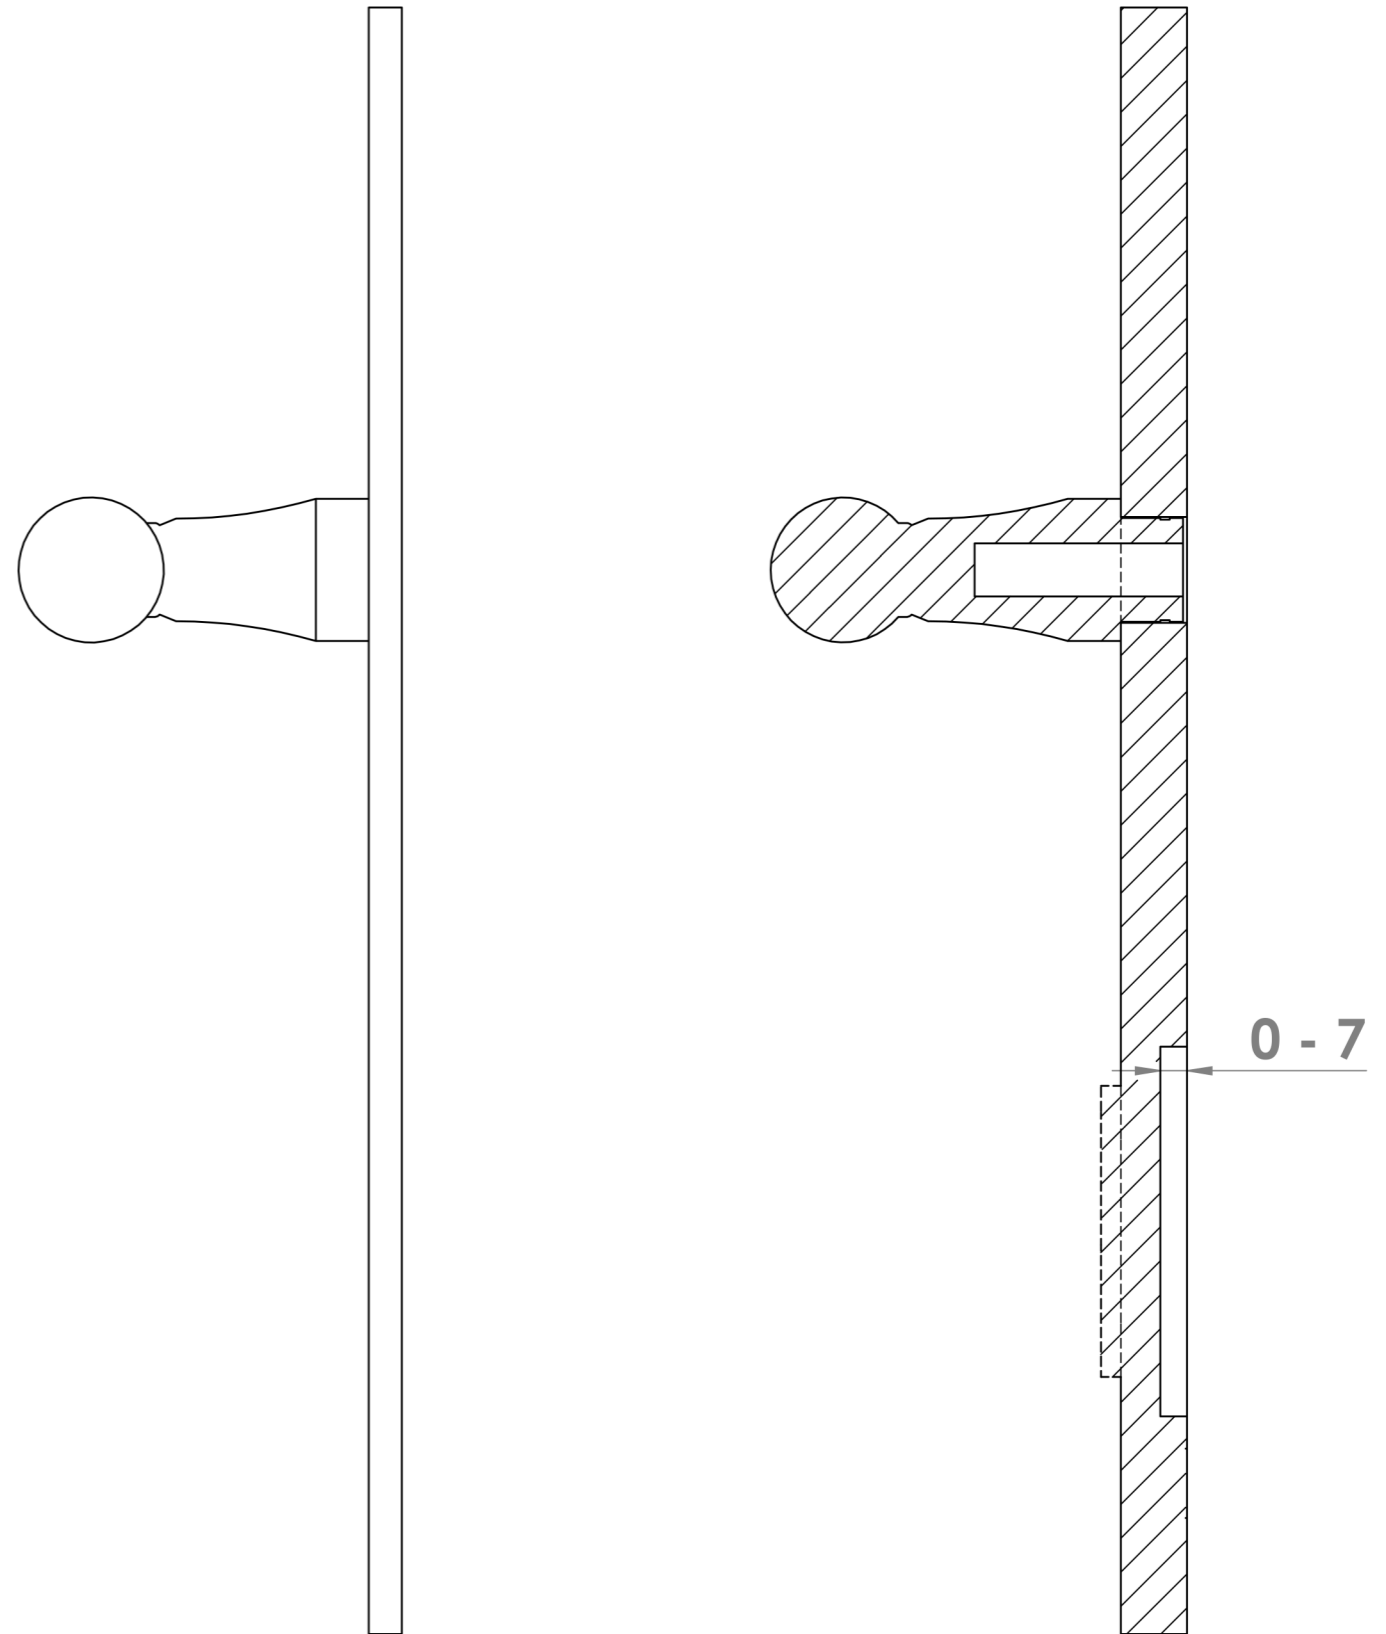

Vnitřní

Vnější

Bezpečnostní kování K2, rozteč 72, 90