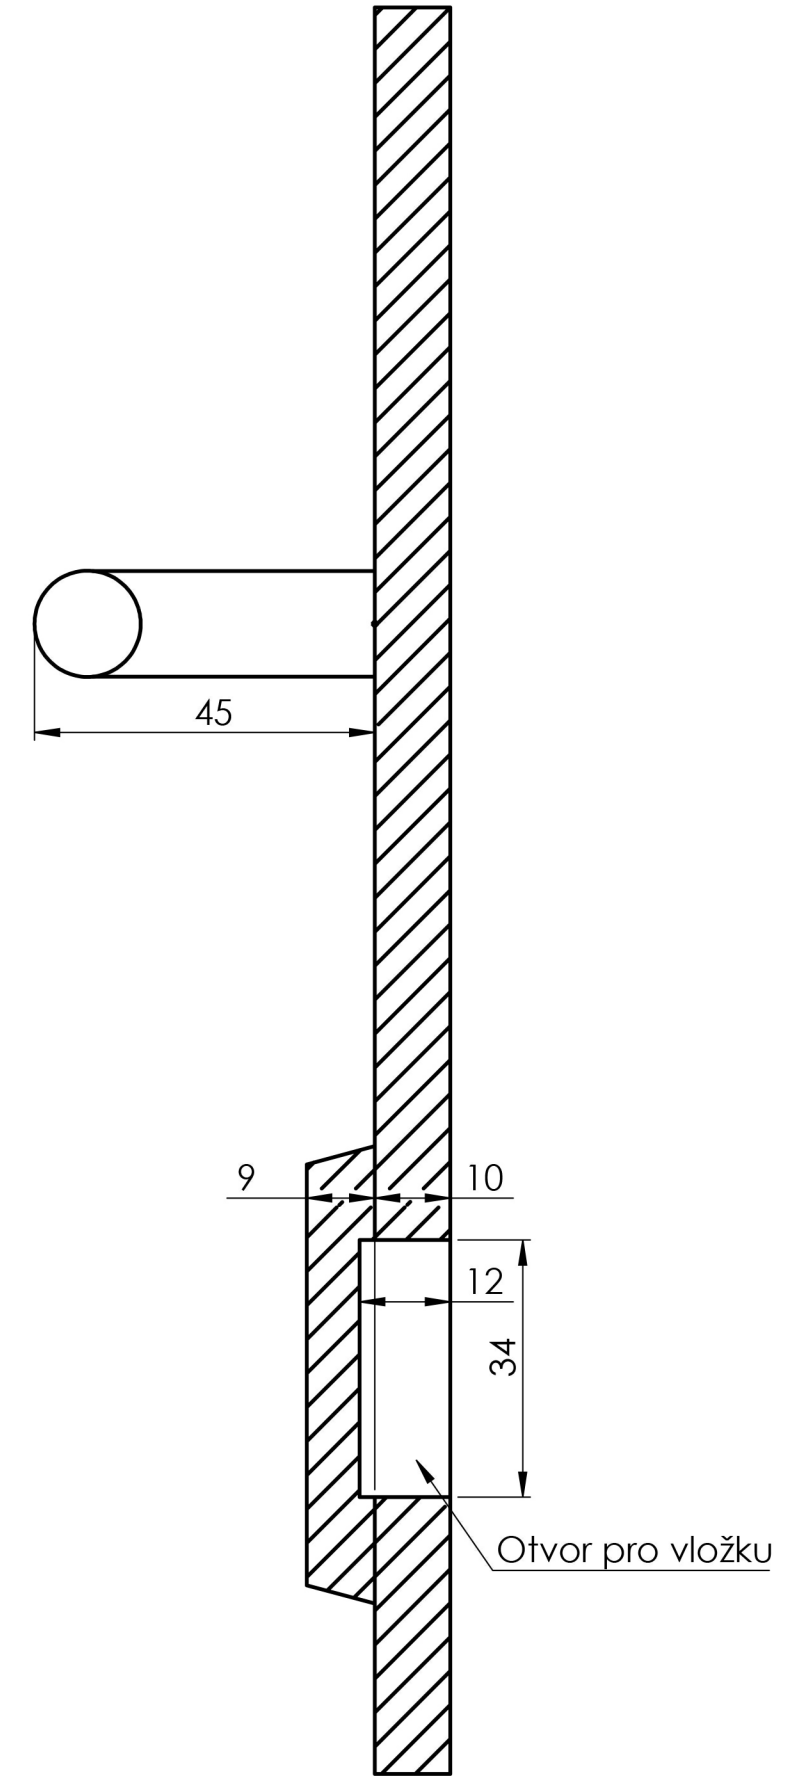

Vnitřní

Venkovní

Bezpečnostní kování K1, rozteč 92