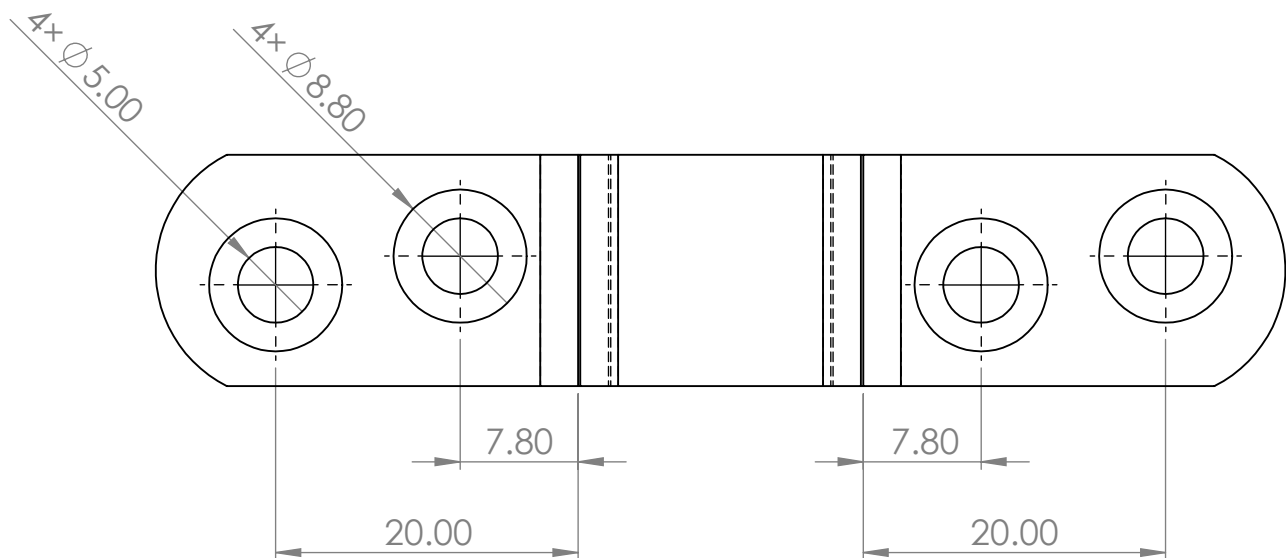

SK - Skoba

Strojní zařízení:	Materiál rozměr:
ČV: 0111	Datum: 22/10/2020
Program: SKOBA 20/25/30/35	Změna: