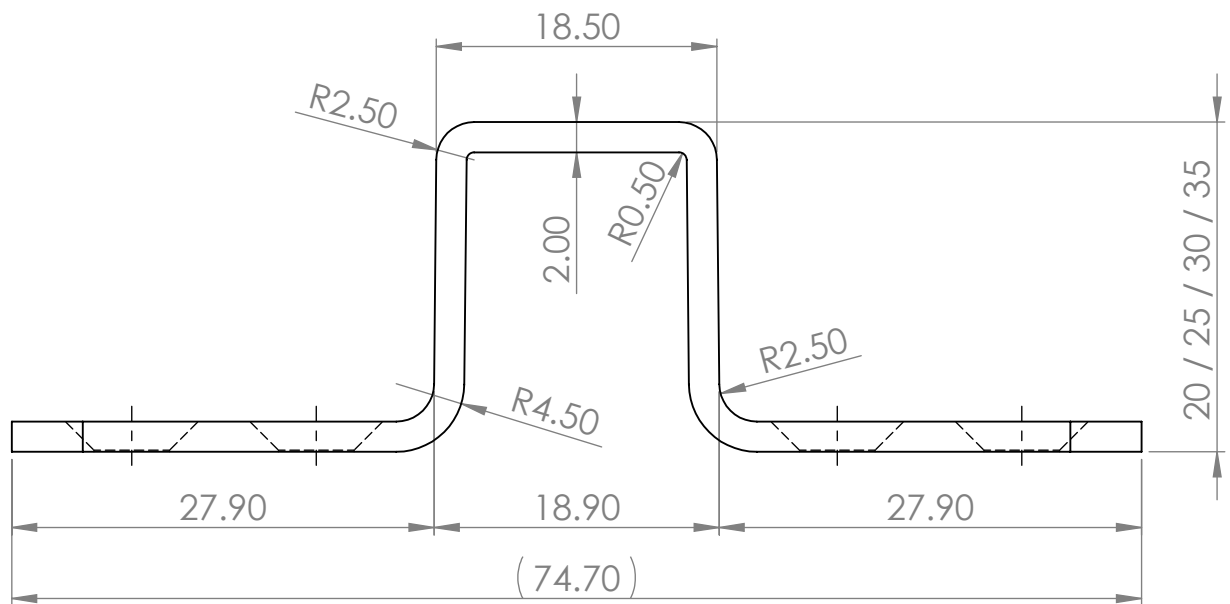

SK - Skoba

Strojní zařízení:	Materiál rozměr:
ČV: 0111	Datum: 22/10/2020
Program: SKOBA 20/25/30/35	Změna: